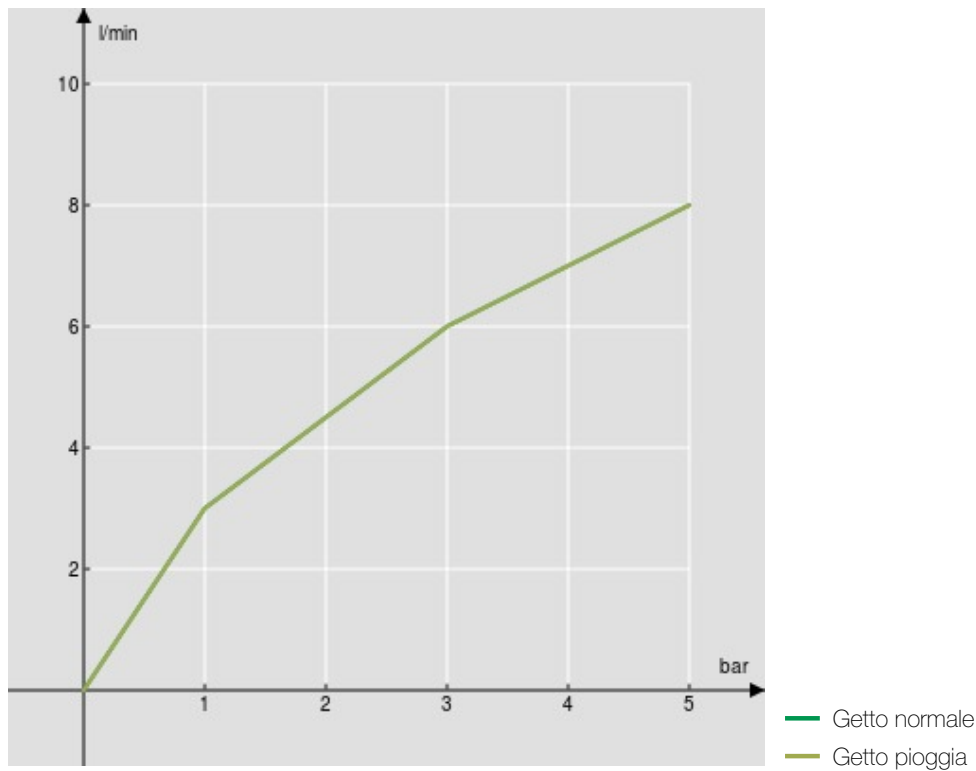

SPECIFICHE

Monocomando

Chrome

Bocca girevole 360°

Doccetta a 2 getti orientabile

Flessibili inox ø 3/8"

Limitatore di portata con freno al 50%

Imballo: 56,5 x 29 x 7,1 cm / 0,01163 m³ / 3,64 kg

CERTIFICAZIONI

DIAGRAMMA DI PORTATA: ACQUA CALDA/FREDDA

DIAGRAMMA DI PORTATA: ACQUA MISCELATA