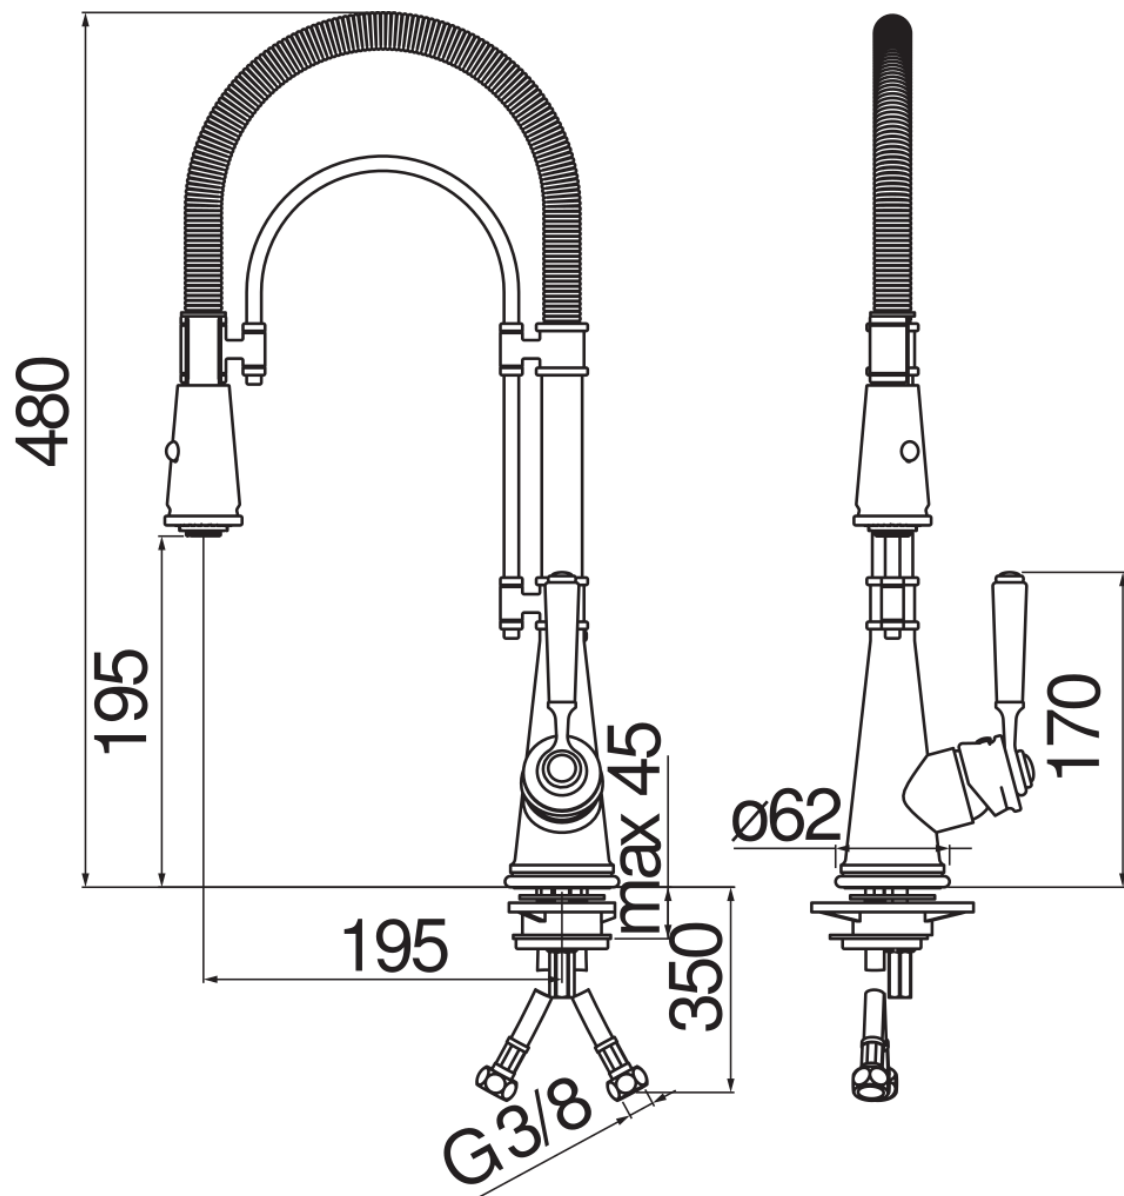

SPECIFICHE

Monocomando

Chrome

Bocca girevole 360°

Doccetta a 2 getti orientabile

Flessibili inox ø 3/8"

Limitatore di portata con freno al 50%

Imballo: 56,5 x 29 x 7,1 cm / 0,01163 m³ / 3,64 kg

CERTIFICAZIONI

DIAGRAMMA DI PORTATA: ACQUA CALDA/FREDDA

DIAGRAMMA DI PORTATA: ACQUA MISCELATA